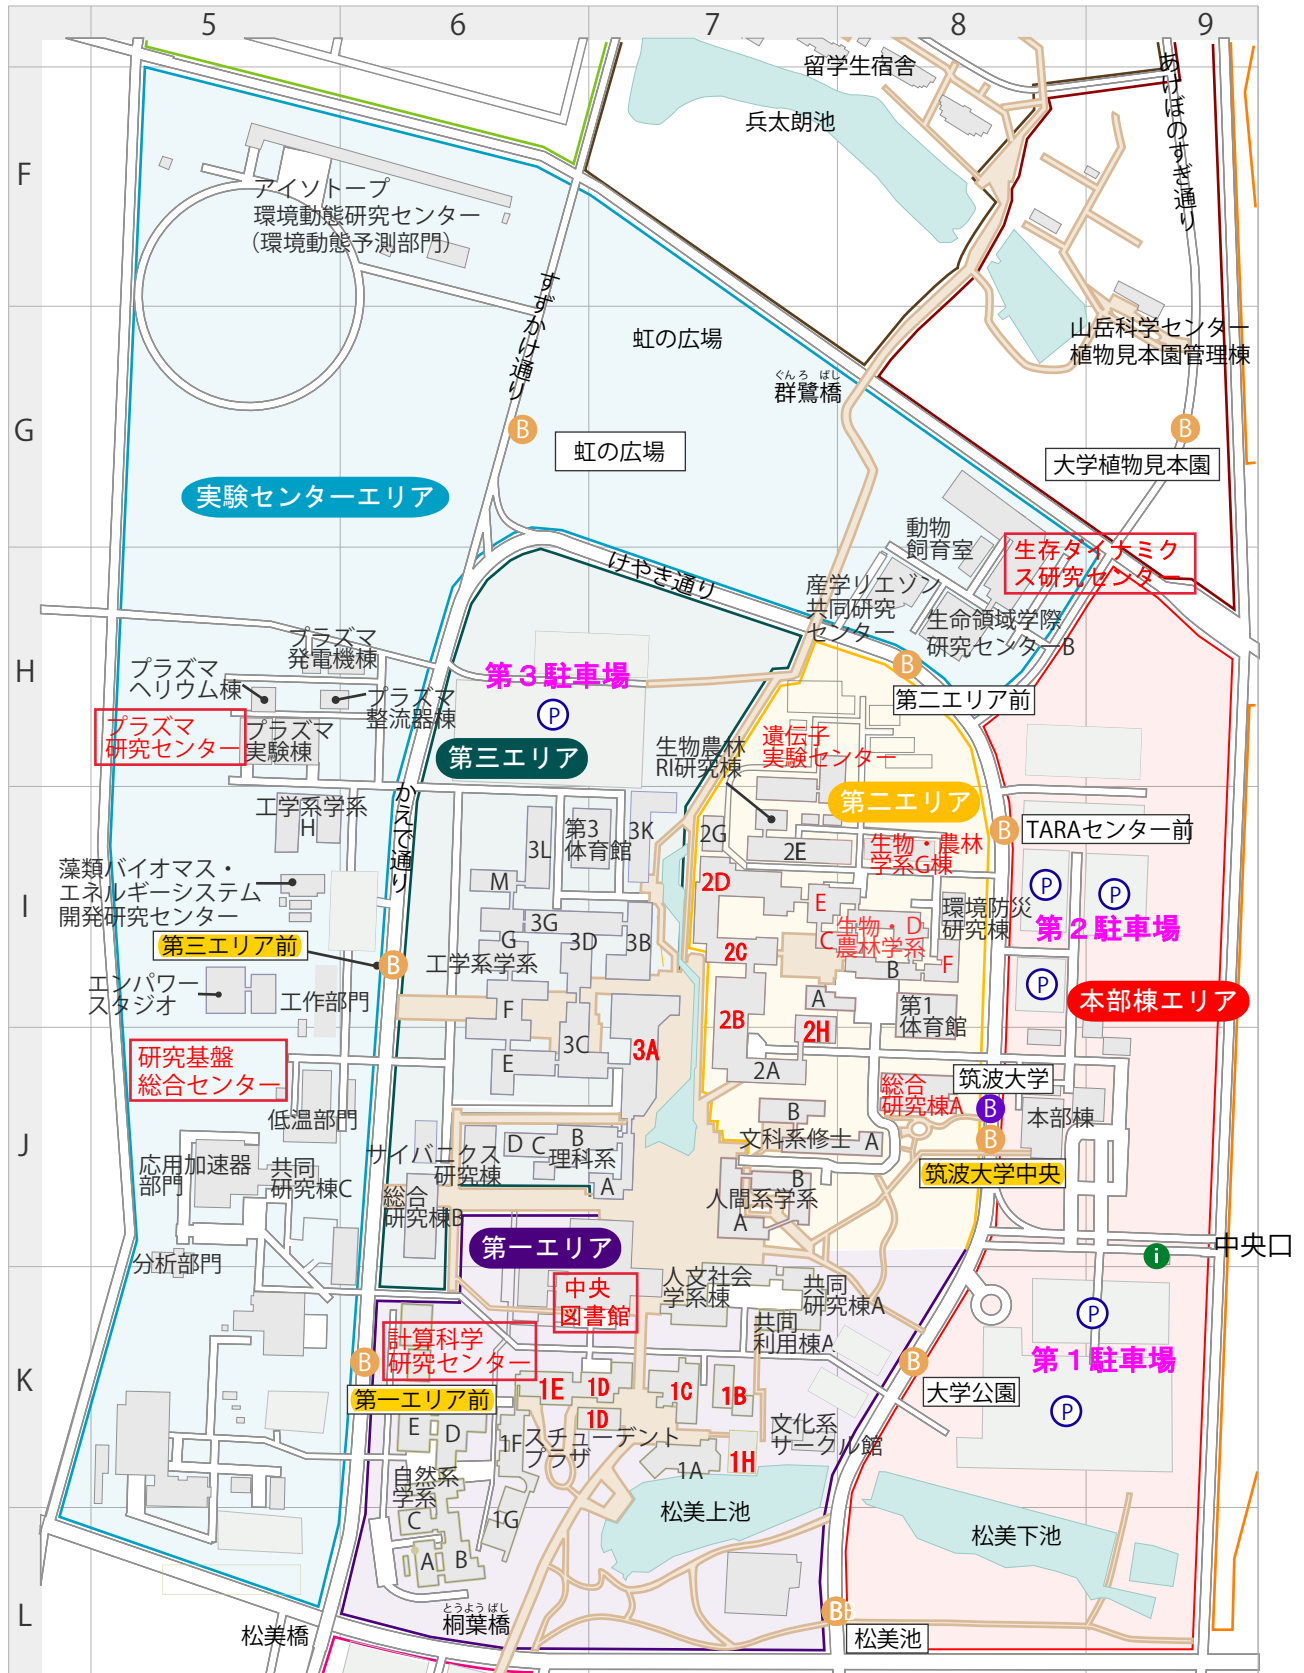

キャンパスマップ 中地区

- ・当日は大学循環バスに加え、臨時バスが運行されます。臨時バスは黄色で塗られたバス停のみ停車します。詳細は大学説明会HPの「アクセス」をご覧ください。
- ・当日見学可能な施設の詳細は「実施企画」をご覧ください。
- ・当日の説明会場となる建物を赤字で示します。(例：1H棟) 会場は学群・学類ごとに異なりますのでご注意ください。

- B** (Yellow circle) バス停 (大学循環バス)
- B** (Purple circle) バス停 (高速バス)
- P** (Blue circle) 駐車場
- 当日見学可能な施設