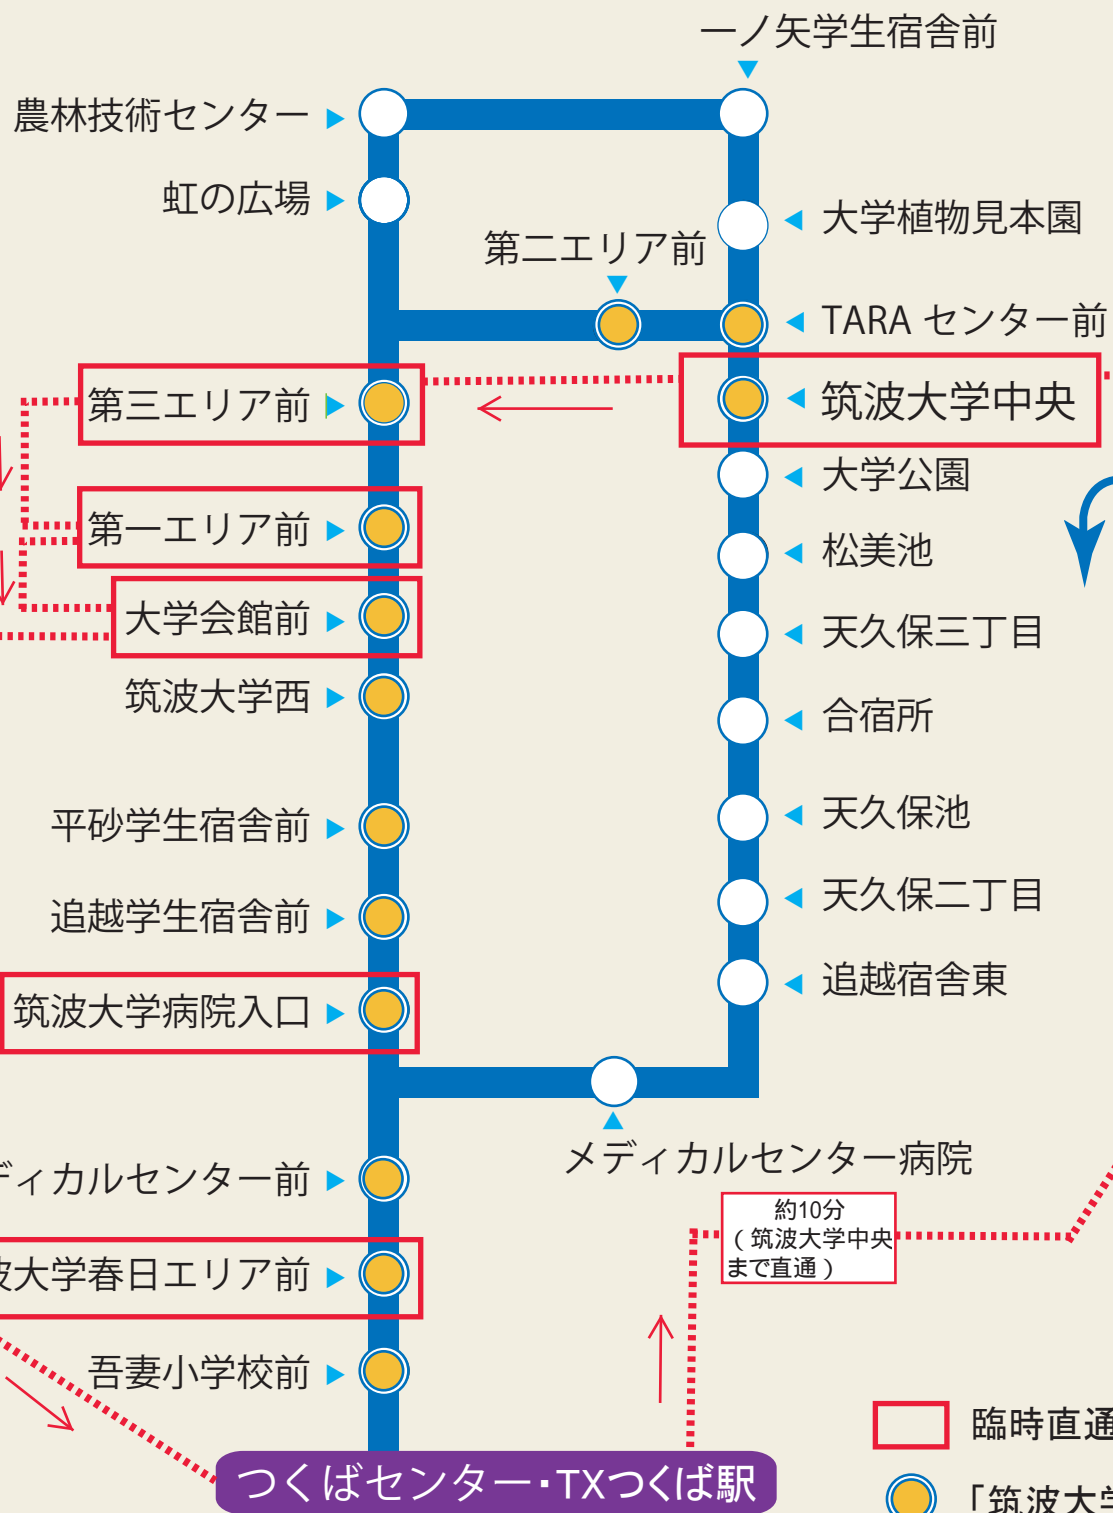

当日の運行バスについて

(つくばセンター)

9番乗り場・臨時直通バス

6番乗り場・筑波大学循環
(左回り・右回り)
・筑波大学中央行

(土浦駅)

西口・臨時直通バス

筑波大学循環右回り

筑波大学循環左回り

臨時直通バスで利用できる停留所

「筑波大学中央行」で利用できる停留所