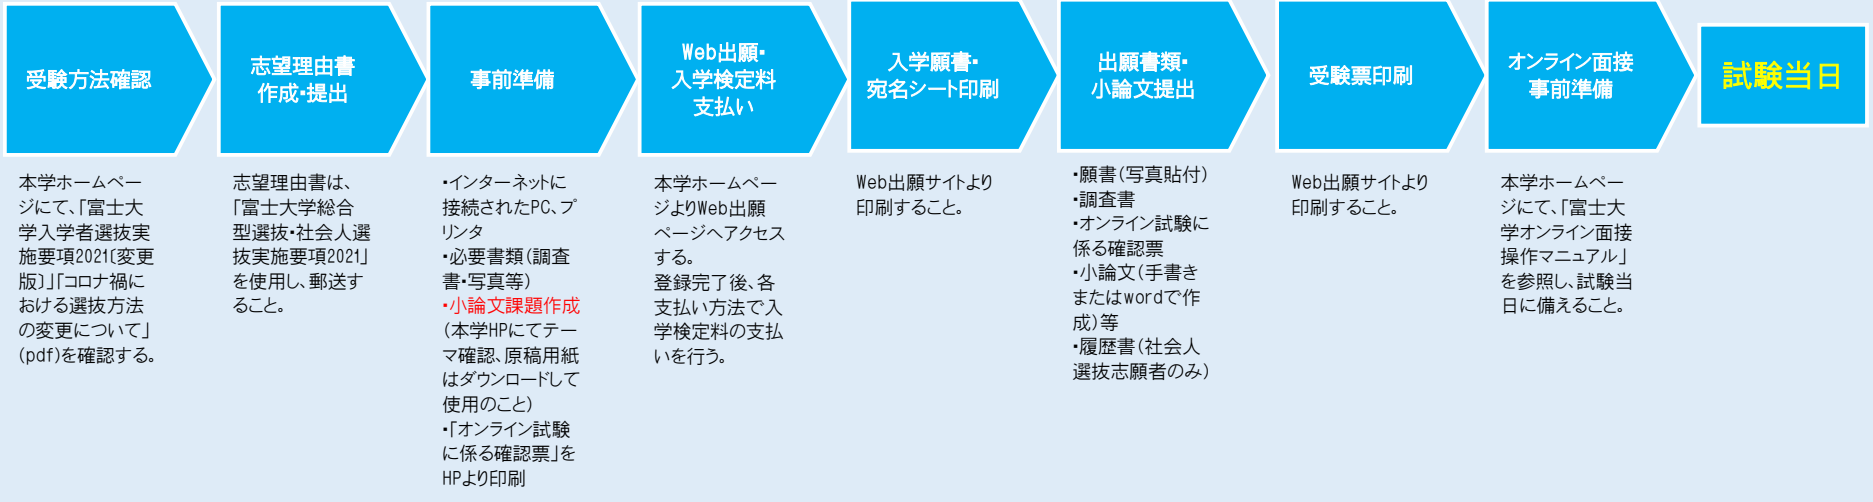

# 2021年度総合型選抜・社会人選抜選考フロー

## 事前準備から試験当日まで

受験生

富士大学