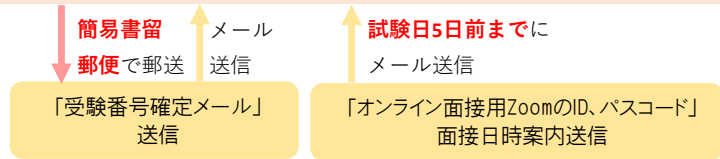

2021年度 編入学・転入学選抜 I 期選考フロー

事前準備から試験当日まで

試験当日から入学まで

※HP…ホームページ