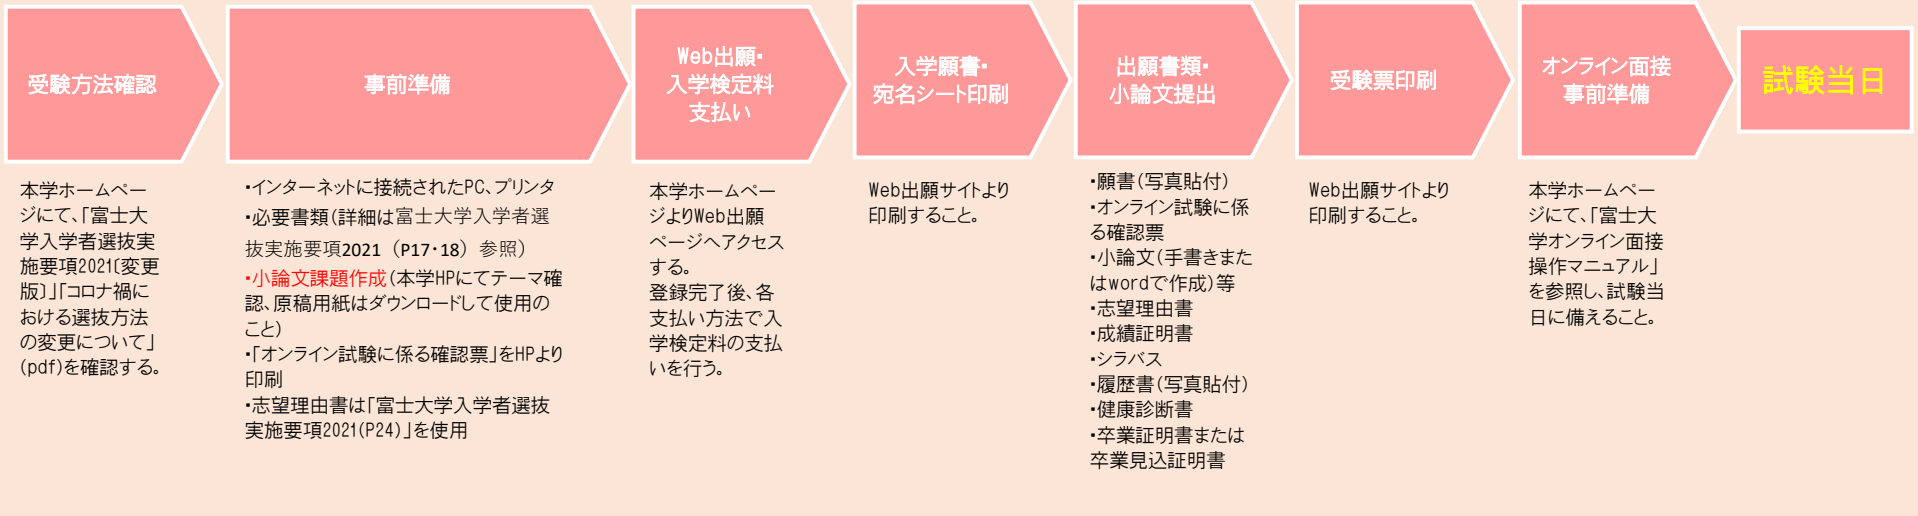

# 2021年度 編入学・転入学選抜 I 期選考フロー

## 事前準備から試験当日まで

受験生

富士大学