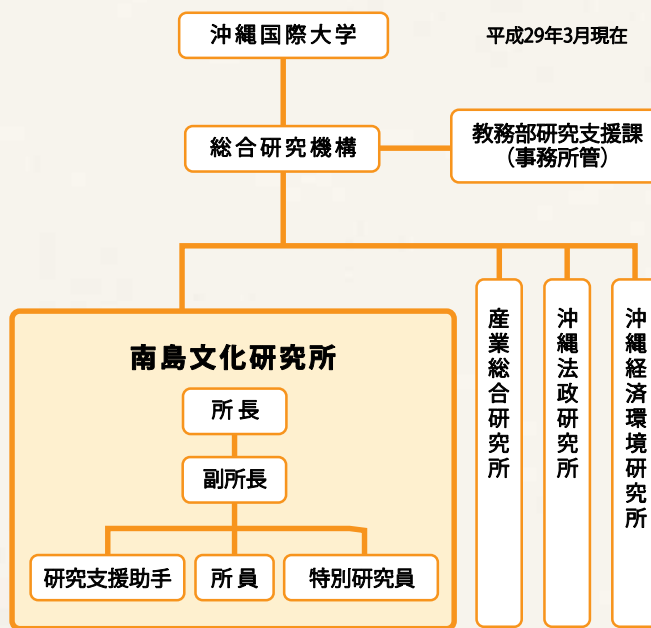

● 調査報告講演会 ●

南島文化研究所では特定の地域を様々な専門分野の研究者を総動員して調査し、毎年報告書を刊行している。また、調査でお世話になった地元の方々に、講演を通して報告しようという趣旨で、毎年1回、調査地の教育委員会と共催するなどして開催している。会場に集まった地元の人たちとのライブでのやり取りを含め、文字で伝えることとは異なった効果を期待している。

● 協定校間国際学術交流 ●

1997年には韓国全南大学校湖南文化研究所（現・湖南学研究院）との学術交流協定を結び、さらに2002年には福建師範大学中琉関係研究所と学術交流協定を結んだ。定期的に国際学術交流講演会を開催し沖縄と各地での研究者間の交流を深め、アジア地域を視野に入れた学問の深化を図っている。

● 窪徳忠琉中関係研究奨励賞 ●

琉球と中国（台湾を含む）の関係やその比較研究に従事する、沖縄在住または沖縄出身の若手研究者の研究を奨励し、この分野の研究の発展に寄与することを目的として設けられた賞である。

【刊行物】

- 『南島文化』（紀要）
- 『調査報告書』（地域研究シリーズ）
- 『南島文化研究所所報』
- 『南島文化研究所叢書』（不定期）
- 『近世琉球の租税制度と人頭税』南島文化研究所編

【組織】