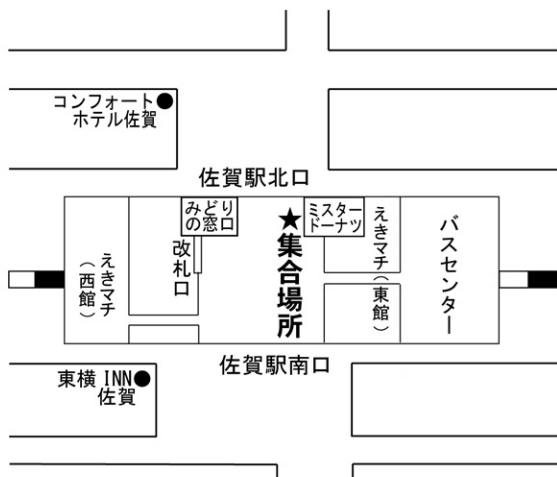

# 『無料送迎バス』 集合場所・集合時間

※集合場所に係員がプラカード掲示の上お待ちしています。不明な時は必ずご連絡下さい。  
 集合時間になっても来られない場合は出発します。(0120-959-579)

西鉄久留米駅(ミスタードーナツ前) / 集合時間12:10

JR久留米駅水天宮口(西口)前 / 集合時間12:30

西鉄小郡駅(バス停前) / 集合時間12:10

JR鳥栖駅(駅舎前) / 集合時間12:30

JR佐賀駅(ミスタードーナツ前) / 集合時間12:00

JR吉野ヶ里公園前駅(南口前) / 集合時間12:30