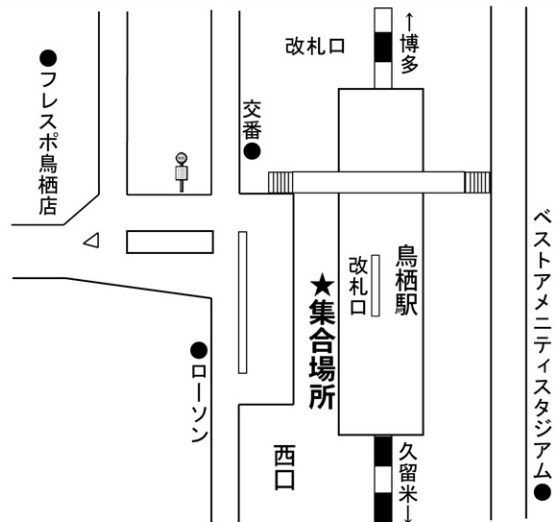

# 『無料送迎バス』 集合場所・集合時間

※集合場所に係員がプラカード掲示の上お待ちしています。不明な時は必ずご連絡下さい。  
 集合時間になっても来られない場合は出発します。(0120-959-579)

西鉄久留米駅(ミスタードーナツ前) / 集合時間12:10

JR久留米駅水天宮口(西口)前 / 集合時間12:30

西鉄小郡駅(バス停前) / 集合時間12:10

JR鳥栖駅(駅舎前) / 集合時間12:30

JR佐賀駅(ミスタードーナツ前) / 集合時間12:00

JR吉野ヶ里公園前駅(南口前) / 集合時間12:30