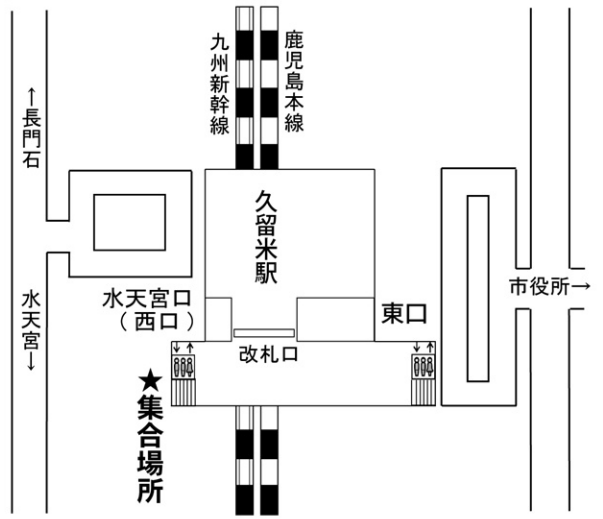

# 『無料送迎バス』 集合場所・集合時間

※集合場所に係員がプラカード掲示の上お待ちしています。不明な時は必ずご連絡下さい。  
 集合時間になっても来られない場合は出発します。(0120-959-579)

西鉄久留米駅(ミスタードーナツ前) / 集合時間12:10

JR久留米駅水天宮口(西口)前 / 集合時間12:30

西鉄小郡駅(バス停前) / 集合時間12:10

JR鳥栖駅(駅舎前) / 集合時間12:30

JR佐賀駅(ミスタードーナツ前) / 集合時間12:00

JR吉野ヶ里公園前駅(南口前) / 集合時間12:30