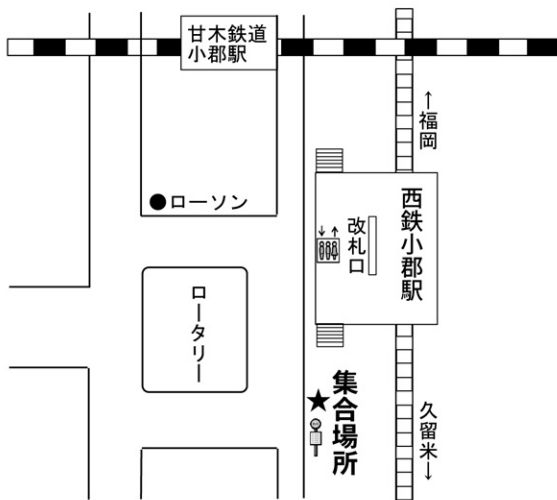

# 『無料送迎バス』 集合場所・集合時間

※集合場所に係員がプラカード掲示の上お待ちしています。不明な時は必ずご連絡下さい。  
 集合時間になっても来られない場合は出発します。(0120-959-579)

西鉄久留米駅(ミスタードーナツ前) / 集合時間12:10

JR久留米駅水天宮口(西口)前 / 集合時間12:30

西鉄小郡駅(バス停前) / 集合時間12:10

JR鳥栖駅(駅舎前) / 集合時間12:30

JR佐賀駅(ミスタードーナツ前) / 集合時間12:00

JR吉野ヶ里公園前駅(南口前) / 集合時間12:30