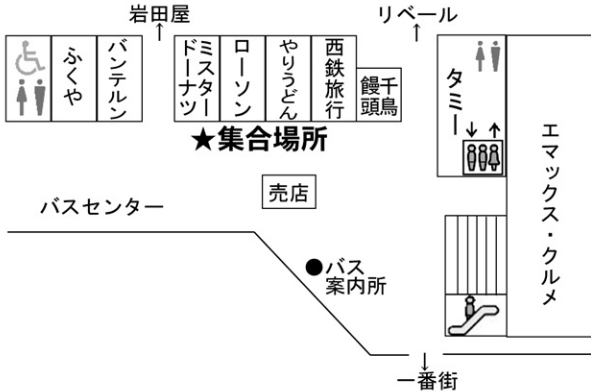

# 『無料送迎バス』 集合場所・集合時間

※集合場所に係員がプラカード掲示の上お待ちしています。不明な時は必ずご連絡下さい。  
 集合時間になっても来られない場合は出発します。(0120-959-579)

西鉄久留米駅(ミスタードーナツ前) / 集合時間12:10

JR久留米駅水天宮口(西口)前 / 集合時間12:30

西鉄小郡駅(バス停前) / 集合時間12:10

JR鳥栖駅(駅舎前) / 集合時間12:30

JR佐賀駅(ミスタードーナツ前) / 集合時間12:00

JR吉野ヶ里公園前駅(南口前) / 集合時間12:30