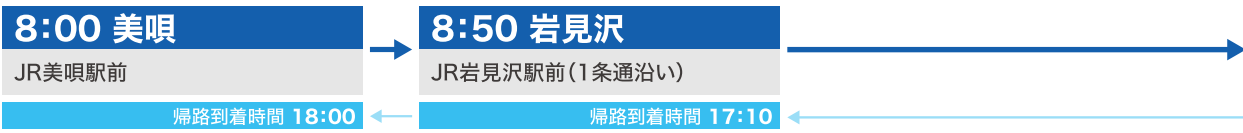

# 体験入学 バスルート行程表

【運行日】2020年3月28日(土)

## 1 美唄コース