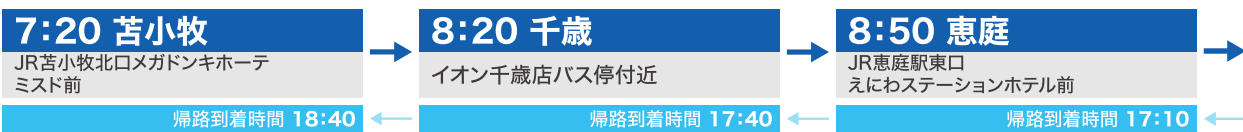

体験入学 バスルート行程表

【運行日】2020年3月28日(土)

1 美唄コース

2 留萌・滝川コース

3 倶知安・小樽コース

4 苫小牧コース

5 浦河コース

6 名寄コース

7 旭川コース

8 帯広コース

9 伊達コース

10 函館コース

北海道情報専門学校へ