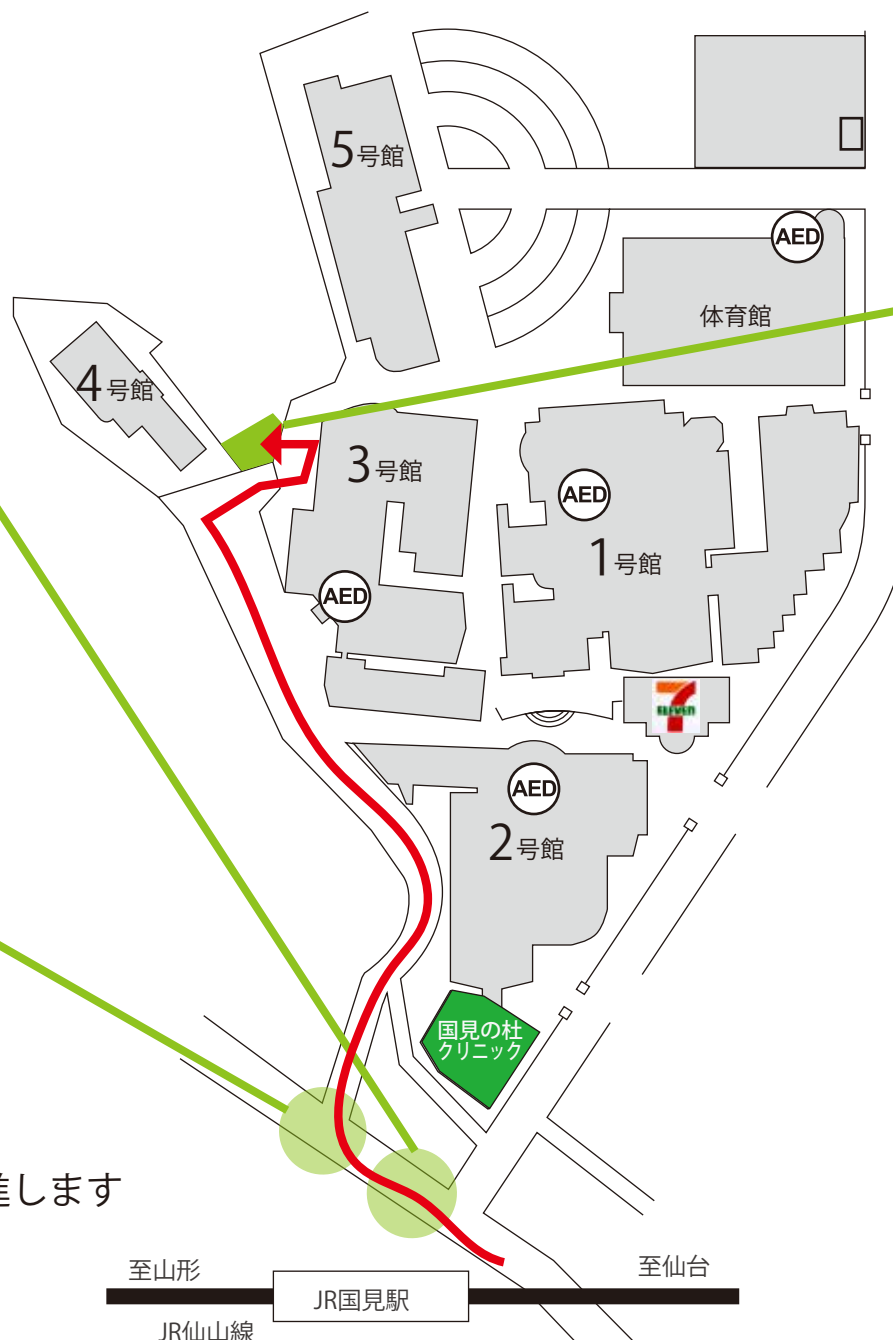

# クリニック専用駐車場への行き方

①JR 国見駅前の坂をのぼり

②塀と民家の間に入り、道なり直進します

③180mほど進むと  
駐車場所がございます